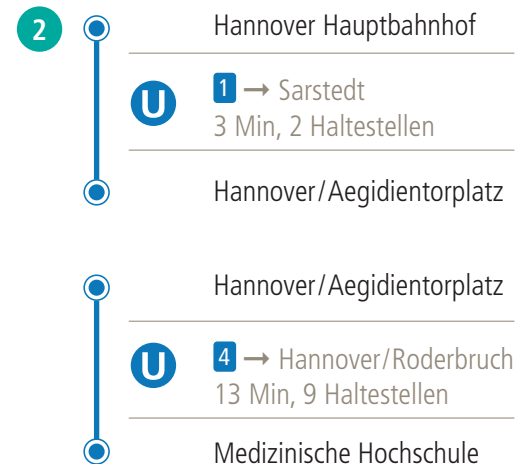

WIE KOMME ICH ZUR MHH?

Der Weg zur MHH vom Hauptbahnhof

MHH LAGEPLAN

M19 Personalmanagement

M29 Pflegedirektion,
Pflegedienstleitungen,
Integrationsmanagement
Geschäftsbereich Pflege

D Betriebsärztlicher Dienst